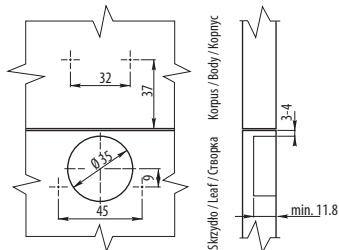

# Zawias GTV hydrauliczny, clip-on. Drzwi nakładane

Index: ZM-CNHC09-..\*\*, ZM-ECHC09..0  
(\*) (\*)

GTV hinge, hydraulic, clip-on. Lift-off door / Петля GTV гидравлическая, с клипом. Наружные двери

material

stal / steel / сталь

Wymiary montażowe / Mounting dimensions / Монтажные размеры